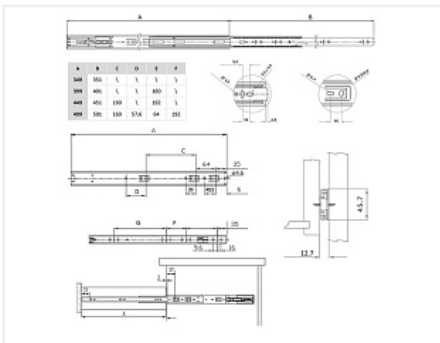

Направляющие для ящиков шариковые 45x300мм push to open, FGV, цинк

Модификации:	Шариковые 45мм FGV
Параметры модификаций:	Длина, мм, Тип направляющих, Серия
Производитель:	FGV
Серия:	Comfy
Максимальная нагрузка, кг:	30
Тип направляющих:	Push to open
Тип выдвигения:	неполное
Плавное закрывание:	нет
Цвет:	цинк
Высота, мм:	45
Длина, мм:	300
Количество в упаковке:	10 комп.

Код: 194203 Артикул: 5451450730PC0

Склад

Ваша цена: Розница

692.35 руб./комп.

Дополнительные изображения:

Описание

Материал: сталь
 Покрытие: гальваническое
 Высота: 45мм
 Длина: 300 мм
 Максимальная нагрузка: 30 кг

Аналоги

Код	Название	Цена за единицу
194975	 Направляющие для ящиков шариковые 45x300мм push to open, BBS2-R, цинк, FGV	692.35 руб.

190514

Направляющие для ящиков шариковые полн. выдв. 45x300мм,
Push to Open, цинк, LID