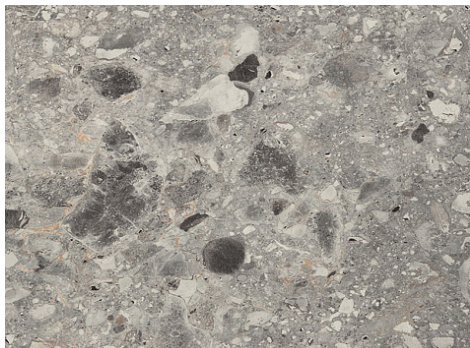

## Столешница 4100x600x38 Терраццо Триест серый F021 ST75 постформинг R3, Гр.3, Шуя, Egger

|                                  |  |
|----------------------------------|--|
| Модификации:                     | <b>Egger F021</b>  |
| Параметры модификаций:           | <b>Страна, Ширина столешницы, мм, Возможное изготовление в декоре, Структура поверхности</b> |
| Радиус подгиба:                  | <b>3 мм</b>  |
| Тип декора:                      | <b>Камень</b>  |
| Ширина столешницы, мм:           | <b>600</b>   |
| Возможное изготовление в декоре: | <b>Столешница</b>  |
| Производитель:                   | <b>EGGER</b>   |
| Тип:                             | <b>Столешница</b>  |
| Материал:                        | <b>ДСП</b>   |
| Толщина, мм:                     | <b>38</b>  |
| Структура поверхности:           | <b>ST75</b>  |
| Название декора:                 | <b>Терраццо Триест серый</b>   |
| Длина, мм:                       | <b>4100</b>  |
| Страна:                          | <b>Польша</b>  |
| Количество в упаковке:           | <b>1 шт</b>  |

### Обязательные комплектующие

| Код      | Изображение | Название  | Цена за единицу |
|----------|-------------|---|-----------------|
| 126261   |             | Кромка ABS, 1,5x43 мм., без клея, терраццо триест серый F021 ST75 WT, EGGER   | 154.73 руб.     |
| 24000307 |             | Плнтус 4100x25x25 F021 Терраццо Триест серый, Egger   | 1 905.24 руб.   |
| 106550   |             | Стеновая панель двухсторонняя 4100x640x8 F030 ST75 Травертин Маргарита: F021 ST75 Терраццо Триест серый, Гр.1-3, Egger* | 11 292.16 руб.  |