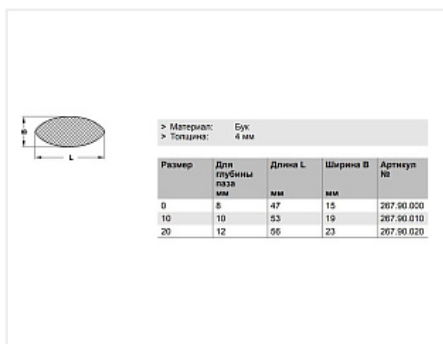

Шкант плоский EL10, 53x19 мм, Art. 267.90.010, Hafele

Модификации:	Ламели
Параметры модификаций:	Кратность отгрузки, шт, Производитель, Размер, мм
Размер, мм:	53x19
Глубина паза, мм:	10
Производитель:	Hafele
Вид крепежа:	Шканты и ламели
Материал:	бук
Толщина, мм:	4
Кратность отгрузки, шт:	1000
Количество в упаковке:	1 шт

Код: 100601   Артикул: 267.90.010

Под заказ

Ваша цена: Розница

9.37 руб./шт

Минимальная покупка: 1000.000000000 шт

Дополнительные изображения:

Сопутствующие товары

Код	Название	Цена за единицу
104869	Клей ПВА Akfix D3, 500 гр.	390.00 руб.

Аналоги

Код	Название	Цена за единицу
127517	Шкант плоский EL10, 53x19 мм	5.19 руб.