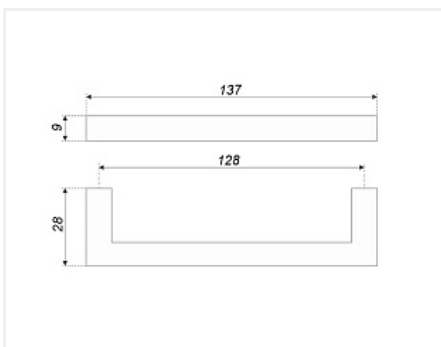

Ручка мебельная, скоба QUADRA RS043SN.4/128, 128мм, сатин, Boyard

Модификации:	скоба QUADRA RS043
Параметры модификаций:	Цвет, Межцентровое расстояние, мм
Общий цвет:	серый
Производитель:	Boyard
Серия:	Модерн
Материал:	ZnAl (цинковый сплав)
Модель:	Скоба
Межцентровое расстояние, мм:	128
Цвет:	сатин
Количество в упаковке:	40 шт

Код:	Артикул:
195866	RS043SN.4/128

Под заказ

Ваша цена: Розница

594.02 руб./шт

Дополнительные изображения:

Описание

Это простая лаконичная ручка, выполненная в форме удлиненного тонкого прямоугольника, без использования декора. Модель создает настроение стремительности и динамичности, изысканности, лёгкости, невесомости. Эта ручка – современный взгляд на удобную, красивую и стильную фурнитуру. Модель эргономична и удобна для пользователя. Ручку приятно брать, ею легко и удобно открывать фасады. Ручка-скоба RS043 QUADRA универсальна и подходит для самых разных стилей. Но прежде всего – это выбор современных направлений: техно, хай-тек, футуризм, лофт, конструктивизм, функционализм.