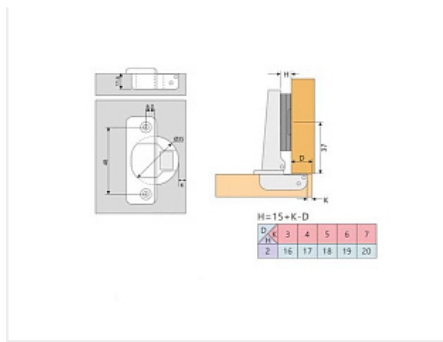

## Петля накладная 105\* slide on крепление шурупом, с ответной планкой Н=2, без пружины

Материал двери:	<b>ДСП/МДФ/Дерево</b>
Производитель:	<b>Китай</b>
Серия:	<b>Slide on</b>
Наложение:	<b>накладная</b>
Тип:	<b>Петля мебельная</b>
Цвет:	<b>никель</b>
Тип монтажа:	<b>Slide-on</b>
Угол установки:	<b>90°</b>
Угол открывания:	<b>105°</b>
Толщина фасада:	<b>Для стандартных фасадов</b>
Открывание Push to Open:	<b>да</b>
Толщина боковины:	<b>Для стандартных боковин</b>
Диаметр чашки, мм:	<b>35</b>
Высота планки:	<b>2</b>
Эксп. рег-ка глубины на петле::	<b>нет</b>
Ход петли:	<b>Two way (двухходовая)</b>
Эксп. рег-ка высоты на планке:	<b>нет</b>
Присадка чашки, мм:	<b>48</b>
Глубина чашки, мм:	<b>11.6</b>
Толщина двери, мм:	<b>14-22</b>
Регулировка наложения, мм:	<b>±2.5</b>
Регулировка по глубине, мм:	<b>±2.5</b>
Регулировка по высоте, мм:	<b>±2.0</b>
Количество в упаковке:	<b>250 комп.</b>

Код: 101365      Артикул: 01-000-48A2-W

**Склад**

Ваша цена: Розница

46.05 руб./комп.

Дополнительные изображения:

Для сборки вам обязательно понадобится: