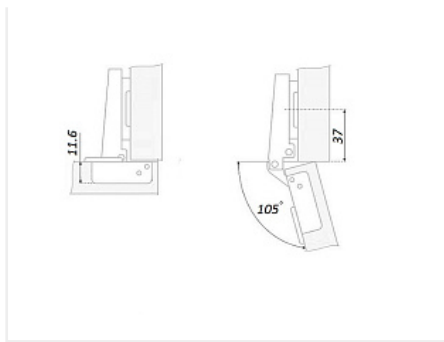

## Петля накладная 105\* slide on крепление шурупом, с ответной планкой Н=2, без пружины

Материал двери:	<b>ДСП/МДФ/Дерево</b>
Производитель:	<b>Китай</b>
Серия:	<b>Slide on</b>
Наложение:	<b>накладная</b>
Тип:	<b>Петля мебельная</b>
Цвет:	<b>никель</b>
Тип монтажа:	<b>Slide-on</b>
Угол установки:	<b>90°</b>
Угол открывания:	<b>105°</b>
Толщина фасада:	<b>Для стандартных фасадов</b>
Открывание Push to Open:	<b>да</b>
Толщина боковины:	<b>Для стандартных боковин</b>
Диаметр чашки, мм:	<b>35</b>
Высота планки:	<b>2</b>
Эксп. рег-ка глубины на петле::	<b>нет</b>
Ход петли:	<b>Two way (двухходовая)</b>
Эксп. рег-ка высоты на планке:	<b>нет</b>
Присадка чашки, мм:	<b>48</b>
Глубина чашки, мм:	<b>11.6</b>
Толщина двери, мм:	<b>14-22</b>
Регулировка наложения, мм:	<b>±2.5</b>
Регулировка по глубине, мм:	<b>±2.5</b>
Регулировка по высоте, мм:	<b>±2.0</b>
Количество в упаковке:	<b>250 комп.</b>

Код: 101365      Артикул: 01-000-48A2-W

**Склад**

Ваша цена: Розница

46.05 руб./комп.

Дополнительные изображения:

Для сборки вам обязательно понадобится: