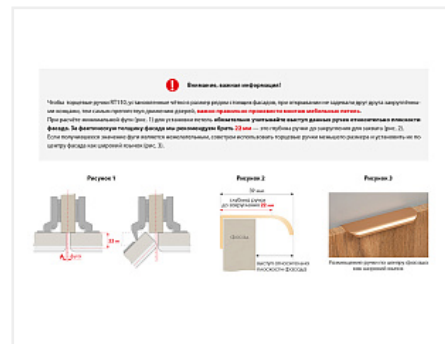

Дополнительные изображения:

Аналоги

Код	Название	Цена за единицу
198327	 Ручка-профиль, торцевая TOUQUET, 90/130 мм, чёрный матовый, Metakor	1 009.20 руб.