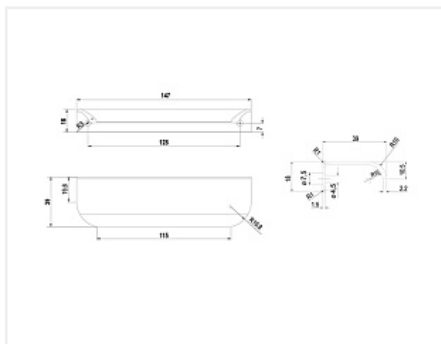

Ручка мебельная, торцевая MONTE RT110BL.1/128/150, 128 / 150 мм, чёрный, Boyard

Модификации:

**Ручка-профиль,
торцевая MONTE
RT110**

Параметры
модификаций:

Цвет, Длина, мм

Общий цвет:

чёрный

Производитель:

Boyard

Модель:

Профильная

Межцентровое
расстояние, мм:

128

Цвет:

чёрный матовый

Длина, мм:

Дополнительные изображения:

Аналоги

Код	Название	Цена за единицу
198327	 Ручка-профиль, торцевая TOUQUET, 90/130 мм, чёрный матовый, Metakor	1 009.20 руб.