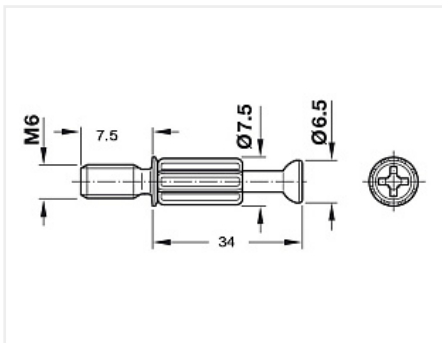

Шток винчиваемый, метрический S200 "Minifix Standard", M6/7,5/34мм Art. 262.28.690, HAFELE

Модификации:	Шток для гайки
Параметры модификаций:	Производитель, Тип штока, Присадка до центра эксцентрика, мм
Тип штока:	С метрической резьбой
Присадка до центра эксцентрика, мм:	34
Производитель:	Hafele
Вид крепежа:	Стяжки эксцентриковые
Тип:	Шток
Материал:	сталь / пластик
Шлиц:	крест
Диаметр резьбы, мм:	6
Количество в упаковке:	1 шт

Код: 123219 Артикул: 262.28.690

Под заказ

Ваша цена: Розница

8.52 руб./шт

Дополнительные изображения:

Сопутствующие товары

Код	Название	Цена за единицу
115546	 Футорка пластиковая M6 №49, 8x11 мм, забивная, Art. 1004925, Hettich	2.82 руб.

Аналоги

Код	Название	Цена за единицу
101363	Коническая стяжка D10, 45 мм, комплект	15.03 руб.