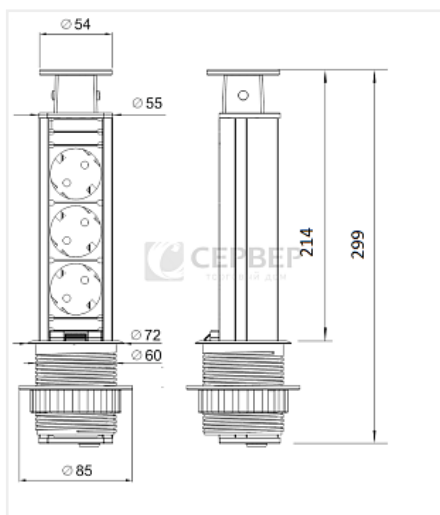

Блок розеток выдвижной вертикальный (Push Open) 3EURO 3,5кВт., шнур 1,8м, (вырез 60мм), IP20, серебристый

Производитель:	GLS
Тип:	Питание
Цвет:	серебристый
Тип монтажа:	врезной
Класс защиты IP:	IP20
Количество в упаковке:	1 шт

Код:	121659	Артикул:	11.103.08.012

Склад

Ваша цена: Розница

3 654.06 руб./шт

Дополнительные изображения:

Описание

Напряжение 220-240V

Максимальная мощность 3,6кВт (16А)

Степень защиты от поражения электрическим током - I

Заземление по стандарту Schuko.

Степень защиты IP20

Диаметр отверстия под фрезеровку 60-62 мм. Вокруг отверстия должен быть зазор не менее 15 мм.

Толщина столешницы 10-45 мм

Блок укомплектован сетевым шнуром с вилкой длиной 1,8м.

Аналоги

Код	Название	Цена за единицу
121660	Блок розеток выдвижной вертикальный (Push Open) 3EURO 3,5кВт.+ 2USBx2.1А, шнур 1,8м, (вырез 60мм), IP20, серебристый	5 920.31 руб.