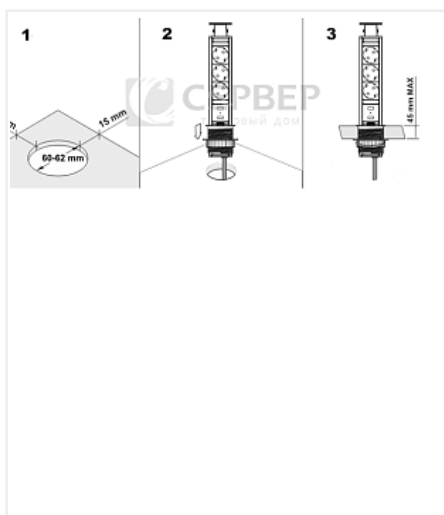

Блок розеток выдвижной вертикальный (Push Open) 3EURO 3,5кВт., шнур 1,8м, (вырез 60мм), IP20, серебристый

Производитель:	GLS
Тип:	Питание
Цвет:	серебристый
Тип монтажа:	врезной
Класс защиты IP:	IP20
Количество в упаковке:	1 шт

Код:	121659	Артикул:	11.103.08.012

Склад

Ваша цена: Розница

3 654.06 руб./шт

Дополнительные изображения:

Описание

Напряжение 220-240V

Максимальная мощность 3,6кВт (16А)

Степень защиты от поражения электрическим током - I

Заземление по стандарту Schuko.

Степень защиты IP20

Диаметр отверстия под фрезеровку 60-62 мм. Вокруг отверстия должен быть зазор не менее 15 мм.

Толщина столешницы 10-45 мм

Блок укомплектован сетевым шнуром с вилкой длиной 1,8м.

Аналоги

Код	Название	Цена за единицу
121660	Блок розеток выдвижной вертикальный (Push Open) 3EURO 3,5кВт.+ 2USBx2.1А, шнур 1,8м, (вырез 60мм), IP20, серебристый	5 920.31 руб.