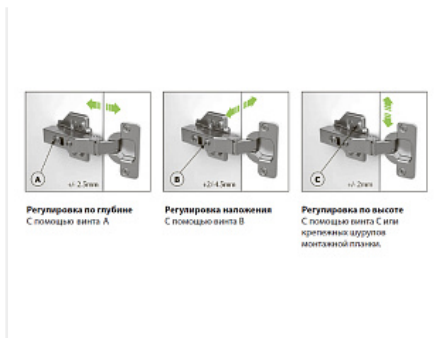

Петля Integra 2-Ways вкладная 105* с демпфером Art. 51BSH5051505000, FGV

Модификации:	Петли Integra 2-Way простые
Параметры модификаций:	Наложение
Материал двери:	ДСП/МДФ/Дерево
Ход петли:	Two way (двухходовая)
Экск. рег-ка высоты на планке:	нет
Производитель:	FGV
Серия:	Integra 2-Ways
Наложение:	вкладная
Тип:	Петля мебельная
Плавное закрывание:	да
Цвет:	никель
Тип монтажа:	Clip-on
Угол установки:	90°
Угол открывания:	105°
Толщина фасада:	Для стандартных фасадов
Толщина боковины:	Для стандартных боковин
Диаметр чашки, мм:	35
Экск. рег-ка глубины на петле:	да
Присадка чашки, мм:	48
Толщина двери, мм:	16-26
Количество в упаковке:	125 шт

Код: 119891 Артикул: 51BSH5051505000

Склад

Ваша цена: Розница

141.57 руб./шт

Дополнительные изображения:

Для сборки вам обязательно понадобится:

Описание

Петля вкладная

Угол установки: 90°

Угол открывания: 105°

Диаметр чашки, мм: 35

Присадка чашки, мм: 48

Глубина чашки, мм: 11,3

Монтажная планка: Рекомендуемая H0

Плавное закрывание: да

Монтаж: clip on

Толщина фасада, мм: 16-26

Регулировка по глубине +/- 2,5 мм

Регулировка наложения +2/-4,5 мм

Регулировка по высоте +/- 2 мм

Материал: сталь никелированная

Обязательные комплектующие

Код	Изображение	Название	Цена за единицу
121979		Монтажная планка для Integra 2-Ways H=0 с еврошурупом Art. 525B16M500B0000, FGV	21.86 руб.
119732		Шуруп по дереву и ДСП потай PZ 4x16 пакет 100 шт.	99.13 руб.
111192		Шуруп по дереву и ДСП потай PZ 4x16 (1000 шт.) оцинков.	529.48 руб.
119889		Монтажная планка для Integra 2-Ways H=0 под саморез Art. 525B01M50000000, FGV	16.58 руб.