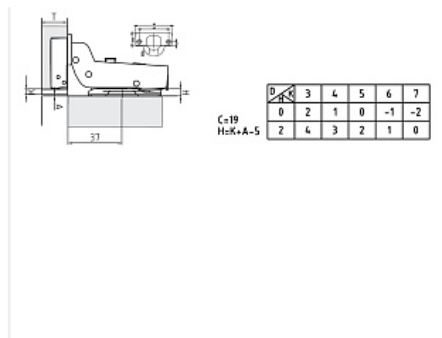

Петля Integra 2-Ways вкладная 105* с демпфером Art. 51BSH5051505000, FGV

Модификации:	Петли Integra 2-Way простые
Параметры модификаций:	Наложение
Материал двери:	ДСП/МДФ/Дерево
Ход петли:	Two way (двухходовая)
Экск. рег-ка высоты на планке:	нет
Производитель:	FGV
Серия:	Integra 2-Ways
Наложение:	вкладная
Тип:	Петля мебельная
Плавное закрывание:	да
Цвет:	никель
Тип монтажа:	Clip-on
Угол установки:	90°
Угол открывания:	105°
Толщина фасада:	Для стандартных фасадов
Толщина боковины:	Для стандартных боковин
Диаметр чашки, мм:	35
Экск. рег-ка глубины на петле:	да
Присадка чашки, мм:	48
Толщина двери, мм:	16-26
Количество в упаковке:	125 шт

Код: 119891 Артикул: 51BSH5051505000

Склад

Ваша цена: Розница

141.57 руб./шт

Дополнительные изображения:

Для сборки вам обязательно понадобится:

Описание

Петля вкладная

Угол установки: 90°

Угол открывания: 105°

Диаметр чашки, мм: 35

Присадка чашки, мм: 48

Глубина чашки, мм: 11,3

Монтажная планка: Рекомендуемая H0

Плавное закрывание: да

Монтаж: clip on

Толщина фасада, мм: 16-26

Регулировка по глубине +/- 2,5 мм

Регулировка наложения +2/-4,5 мм

Регулировка по высоте +/- 2 мм

Материал: сталь никелированная

Обязательные комплектующие

Код	Изображение	Название	Цена за единицу
121979		Монтажная планка для Integra 2-Ways H=0 с еврошурупом Art. 525B16M500B0000, FGV	21.86 руб.
119732		Шуруп по дереву и ДСП потай PZ 4x16 пакет 100 шт.	99.13 руб.
111192		Шуруп по дереву и ДСП потай PZ 4x16 (1000 шт.) оцинков.	529.48 руб.
119889		Монтажная планка для Integra 2-Ways H=0 под саморез Art. 525B01M50000000, FGV	16.58 руб.