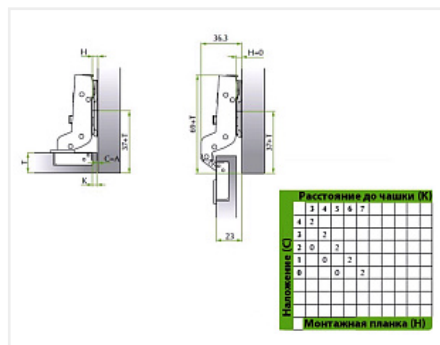

Петля Integra 2-Ways вкладная 105* с демпфером Art. 51BSH5051505000, FGV

Модификации:	Петли Integra 2-Way простые
Параметры модификаций:	Наложение
Материал двери:	ДСП/МДФ/Дерево
Ход петли:	Two way (двухходовая)
Экск. рег-ка высоты на планке:	нет
Производитель:	FGV
Серия:	Integra 2-Ways
Наложение:	вкладная
Тип:	Петля мебельная
Плавное закрывание:	да
Цвет:	никель
Тип монтажа:	Clip-on
Угол установки:	90°
Угол открывания:	105°
Толщина фасада:	Для стандартных фасадов
Толщина боковины:	Для стандартных боковин
Диаметр чашки, мм:	35
Экск. рег-ка глубины на петле:	да
Присадка чашки, мм:	48
Толщина двери, мм:	16-26
Количество в упаковке:	125 шт

Код: 119891 Артикул: 51BSH5051505000

Склад

Ваша цена: Розница

141.57 руб./шт

Дополнительные изображения:

Для сборки вам обязательно понадобится:

Описание

Петля вкладная

Угол установки: 90°

Угол открывания: 105°

Диаметр чашки, мм: 35

Присадка чашки, мм: 48

Глубина чашки, мм: 11,3

Монтажная планка: Рекомендуемая H0

Плавное закрывание: да

Монтаж: clip on

Толщина фасада, мм: 16-26

Регулировка по глубине +/- 2,5 мм

Регулировка наложения +2/-4,5 мм

Регулировка по высоте +/- 2 мм

Материал: сталь никелированная

Обязательные комплектующие

Код	Изображение	Название	Цена за единицу
121979		Монтажная планка для Integra 2-Ways H=0 с еврошурупом Art. 525B16M500B0000, FGV	21.86 руб.
119732		Шуруп по дереву и ДСП потай PZ 4x16 пакет 100 шт.	99.13 руб.
111192		Шуруп по дереву и ДСП потай PZ 4x16 (1000 шт.) оцинков.	529.48 руб.
119889		Монтажная планка для Integra 2-Ways H=0 под саморез Art. 525B01M50000000, FGV	16.58 руб.