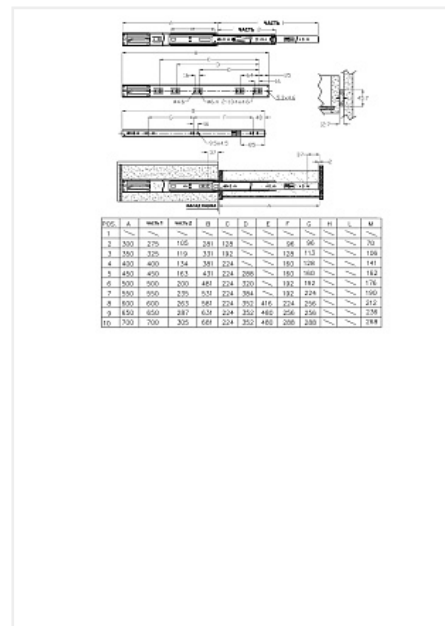

Направляющие для ящиков шариковые 45x300мм с доводчиком, цинк, FGV

Модификации:	Шариковые 45мм FGV
Параметры модификаций:	Длина, мм, Тип направляющих, Серия
Производитель:	FGV
Серия:	Comfy
Максимальная нагрузка, кг:	35
Тип направляющих:	С доводчиком
Тип выдвижения:	неполное
Плавное закрытие:	да
Цвет:	цинк
Высота, мм:	45
Длина, мм:	300
Количество в упаковке:	10 комп.

Код: 123867 Артикул: 5451450730XC0

Склад

Ваша цена: Розница

791.38 руб./комп.

Дополнительные изображения:

Описание

- Материал: сталь
- Покрyтие: гальваническое
- Высота: 45мм
- Длина: 300 мм
- Максимальная нагрузка: 35 кг