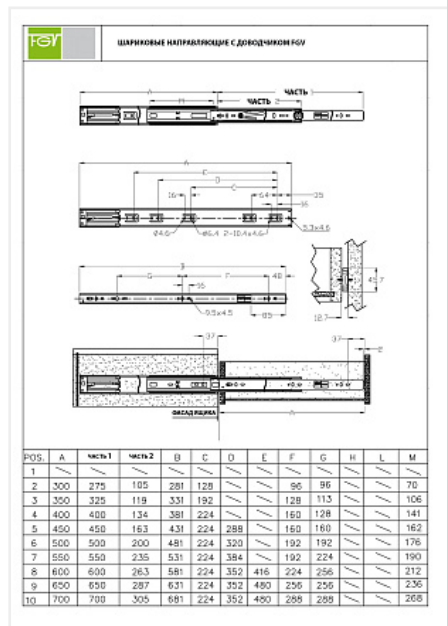

Направляющие для ящиков шариковые 45x300мм с доводчиком, цинк, FGV

Модификации:	Шариковые 45мм FGV
Параметры модификаций:	Длина, мм, Тип направляющих, Серия
Производитель:	FGV
Серия:	Comfy
Максимальная нагрузка, кг:	35
Тип направляющих:	С доводчиком
Тип выдвижения:	неполное
Плавное закрытие:	да
Цвет:	цинк
Высота, мм:	45
Длина, мм:	300
Количество в упаковке:	10 комп.

Код: 123867 Артикул: 5451450730XC0

Склад

Ваша цена: Розница

791.38 руб./комп.

Дополнительные изображения:

Описание

- Материал: сталь
- Покрyтие: гальваническое
- Высота: 45мм
- Длина: 300 мм
- Максимальная нагрузка: 35 кг

Аналоги

Код	Название	Цена за единицу
121008	 Направляющие для ящиков шариковые полн. выдв. 45x300мм с доводчиком и амортизатором, присадка GTV, цинк	725.84 руб.
190506	 Направляющие для ящиков шариковые полн. выдв. 45x300мм с доводчиком, цинк, LID	438.22 руб.