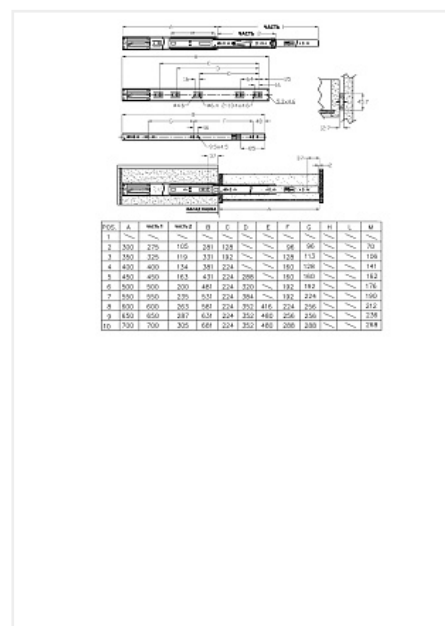

Направляющие для ящиков шариковые полного выдвижения 45x600мм с доводчиком, цинк, FGV

Модификации:	Шариковые 45мм FGV
Параметры модификаций:	Длина, мм, Тип направляющих, Серия
Производитель:	FGV
Серия:	Comfy
Максимальная нагрузка, кг:	35
Тип направляющих:	С доводчиком
Тип выдвижения:	полное
Плавное закрытие:	да
Цвет:	цинк
Высота, мм:	45
Длина, мм:	600
Количество в упаковке:	10 комп.

Код: 123873 Артикул: 5451450760XC0

Склад

Ваша цена: Розница

1 064.78 руб./комп.

Дополнительные изображения:

Описание

Материал: сталь

Покрытие: гальваническое

Высота: 45мм

Длина: 600 мм

Максимальная нагрузка: 35 кг

Аналоги

Код	Название	Цена за единицу
194999	 Направляющие для ящиков шариковые полного выдвижения 45x600мм с доводчиком, BBS2-R, цинк, FGV	1 064.78 руб.
