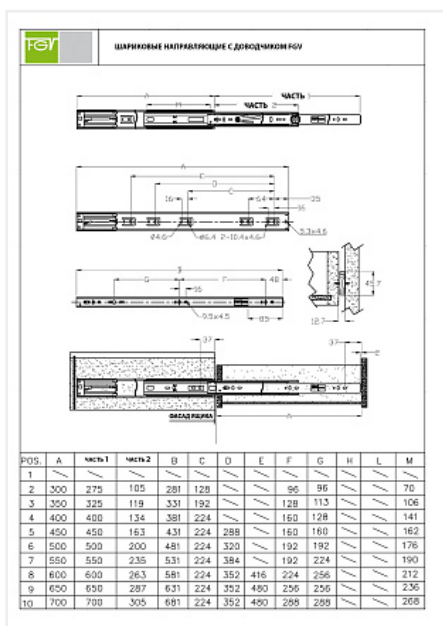

Описание

Материал: сталь

Покрытие: гальваническое

Высота: 45мм

Длина: 600 мм

Максимальная нагрузка: 35 кг