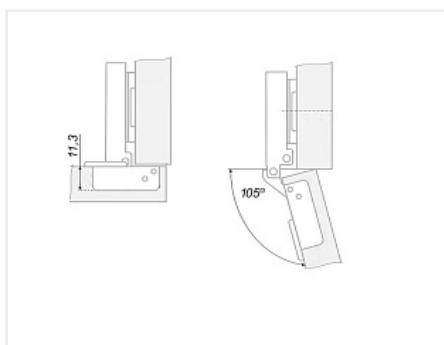

Петля накладная 110* с доводчиком, slip-on, с ответной планкой H=2, LID

LID

Количество в упаковке:

200 комп.

Код:
122992

Склад

Ваша цена: Розница

53.24 руб./комп.

Дополнительные изображения:

Для сборки вам обязательно понадобится:

Шурупы

Описание

Четырехшарнирная мебельная петля

Глубина чашки петли: 11,3мм

В комплект входит петля и ответная планка H2 без крепежа

Монтаж чашки петли: саморезы с потайной головкой
Монтаж ответной планки: саморезы с потайной головкой
Материал: Сталь никелированная
Аналог: 112223