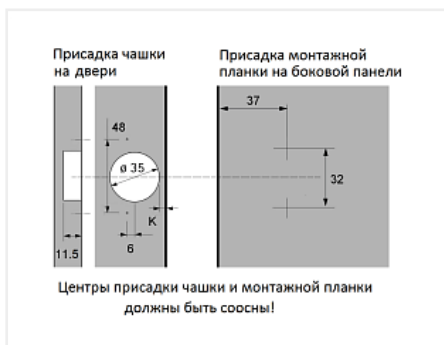

Петля накладная 110* с доводчиком, slip-on, с ответной планкой H=2, LID

LID

Количество в упаковке:

200 комп.

Код:
122992

Склад

Ваша цена: Розница

53.24 руб./комп.

Дополнительные изображения:

Для сборки вам обязательно понадобится:

Шурупы

Описание

Четырехшарнирная мебельная петля

Глубина чашки петли: 11,3мм

В комплект входит петля и ответная планка H2 без крепежа

Монтаж чашки петли: саморезы с потайной головкой
Монтаж ответной планки: саморезы с потайной головкой
Материал: Сталь никелированная
Аналог: 112223