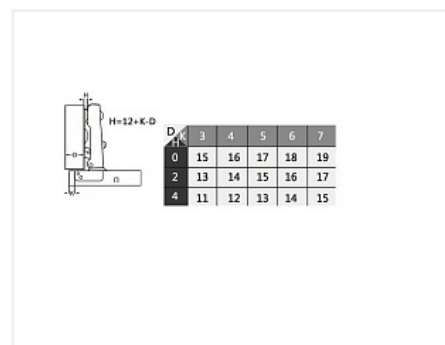

Петля накладная 110* с доводчиком, slip-on, с ответной планкой H=2, LID

LID

Количество в упаковке:

200 комп.

Код:
122992

Склад

Ваша цена: Розница

53.24 руб./комп.

Дополнительные изображения:

Для сборки вам обязательно понадобится:

Шурупы

Описание

Четырехшарнирная мебельная петля

Глубина чашки петли: 11,3мм

В комплект входит петля и ответная планка H2 без крепежа

Монтаж чашки петли: саморезы с потайной головкой
Монтаж ответной планки: саморезы с потайной головкой
Материал: Сталь никелированная
Аналог: 112223