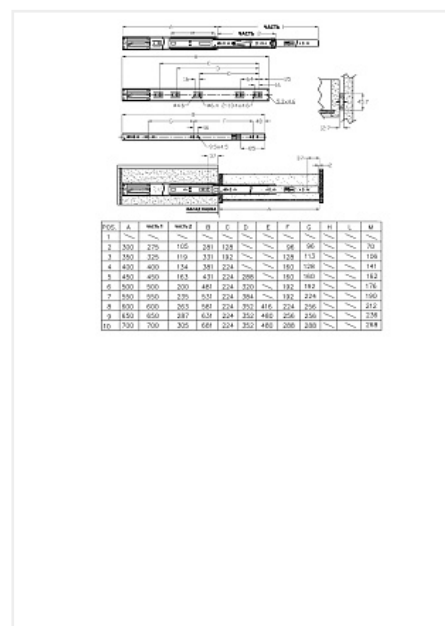

Направляющие для ящиков шариковые полного выдвижения 45x450мм с доводчиком, цинк, FGV

Модификации:	Шариковые 45мм FGV
Параметры модификаций:	Длина, мм, Тип направляющих, Серия
Производитель:	FGV
Серия:	Comfy
Максимальная нагрузка, кг:	35
Тип направляющих:	С доводчиком
Тип выдвижения:	полное
Плавное закрытие:	да
Цвет:	цинк
Высота, мм:	45
Длина, мм:	450
Количество в упаковке:	10 комп.

Код: 123870 Артикул: 5451450745XC0

Склад

Ваша цена: Розница

962.52 руб./комп.

Дополнительные изображения:

Описание

Материал: сталь

Покрытие: гальваническое

Высота: 45мм

Длина: 450 мм

Максимальная нагрузка: 35 кг

Аналоги

Код	Название	Цена за единицу
190509	 Направляющие для ящиков шариковые полн. выдв. 45x450мм с доводчиком, цинк, LID	589.26 руб.
