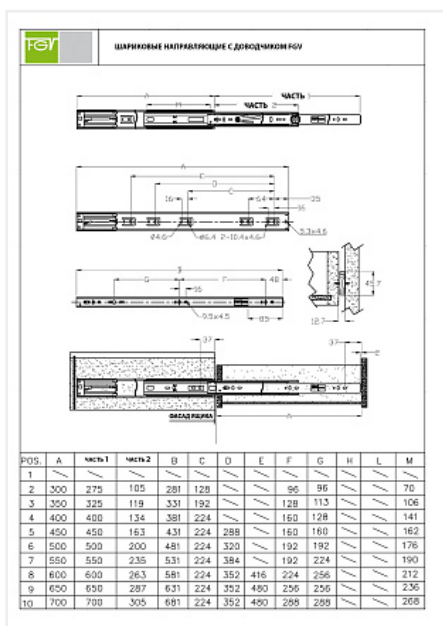

Описание

Материал: сталь

Покрытие: гальваническое

Высота: 45мм

Длина: 450 мм

Максимальная нагрузка: 35 кг