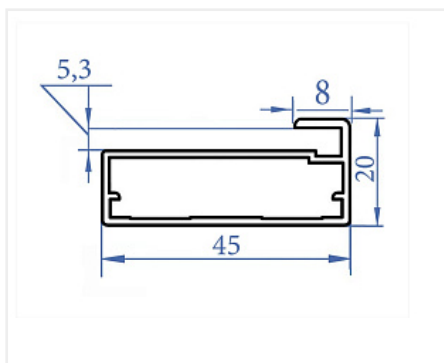

Дополнительные изображения:

Для сборки вам обязательно понадобится:

Петли четырехш
арнирные

Профиль
алюминиевый
для фасадов

Буферная лента
и уплотнители

Описание

Максимальная глубина чашки петли 12 мм.
 Ширина и высота заполнения на 5 мм меньше габаритов фасада.
 Не рекомендуется делать фасады больше 2500 x 600 мм.