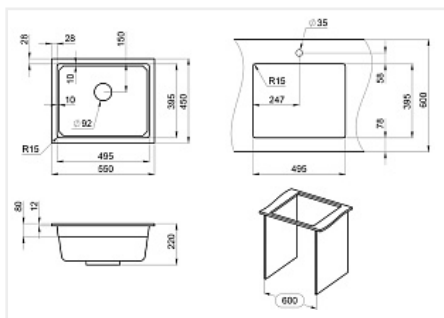

Мойка кухонная Granula KS-5501U, 550x450x195мм, Черный, искусственный камень, в комплекте

Производитель:	Granula
Серия:	Kitchen Space
Материал:	кварц
Модель:	7304
Цвет:	черный
Тип монтажа:	под столешницу
Ширина модуля, мм:	600
Комплектация:	Сифон, дозатор для жидкого мыла (нерж) и ролл-мат
Количество чаш:	1
Гарантия:	5 лет
Количество в упаковке:	1 шт

Код: 103543 Артикул: 5501U, ЧЁРНЫЙ

Под заказ

Ваша цена: Розница

21 000.00 руб./шт

Дополнительные изображения:

Цвет, может отличаться от заявленного на сайте

Описание

Мойка российского производителя Granula. Односекционная кухонная мойка прямоугольной формы 550x450 мм для установки под столешницу в шкаф 600мм. Представляет собой инновационный комплекс с удобной площадкой внутри чаши для установки ролл-мата или разделочной доски. Выполнена из кварцевого композитного материала высокой плотности и гигроскопичности, что обеспечивает не менее 20 лет надежной эксплуатации. Ролл-мат и дозатор из нержавеющей стали идут в комплекте.