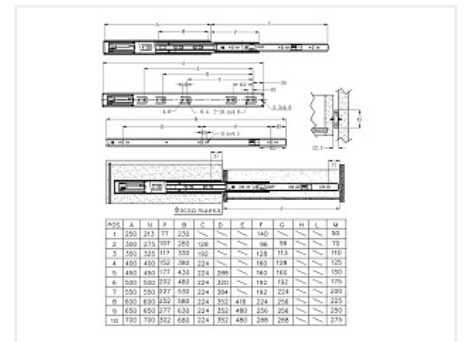

Описание

Направляющие итальянского бренда FGV – это качество, инновации и функциональность по правильной цене.

Шариковые направляющие с механизмом открывания Push to Open (от нажатия)

Материал: сталь

Покрытие: гальваническое

Полное выдвигение

Высота: 45 мм

Длина: размерный ряд от 250 до 600 мм

Максимальная нагрузка: 35 кг

Толщина: 1.0×1.0×1.2 мм

Плавный мягкий бесшумный ход направляющих

50 000 циклов открывания/закрывания