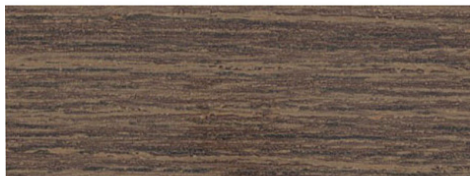

**Кромка ПВХ, 0,4x19мм., без клея, Дуб Сильверджек Винтажный K545 KR,
Galodesign**

Количество в коробке:	2000
Модификации:	GALO K545
Параметры модификаций:	Толщина, мм, Ширина, мм
Код декора:	K545
Производитель:	Galoplast
Коллекция:	Galodesign
Материал:	ПВХ
Толщина, мм:	0.4
Ширина, мм:	19
Тип цвета:	Декор
Название декора:	Дуб Сильверджек Винтажный
Количество в упаковке:	200 метр