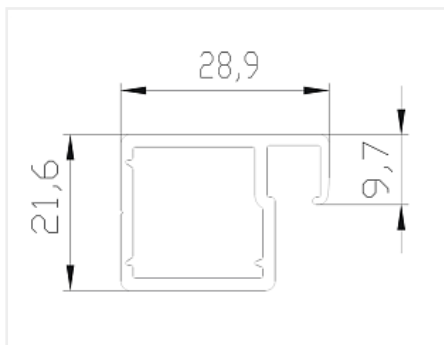

EDGE MAX 708

Тип:

Профиль

Цвет:

черный крацованный

Длина, мм:

5400

Покрытие:

Дополнительные изображения:

Для сборки вам обязательно понадобится:

Профиль
алюминиевый
для фасадов

Обязательные комплектующие

Код	Название	Цена за единицу
109323	 Уголки соединительные EDGE Max 4 шт. с крепежом DE1013.VS000.VK0PC.CK	842.34 руб.
109324	Петли Space Max скрытого монтажа, к-т 2 шт. с адаптерами, черный Art. DE1011.VS000.VK0PC.CK	6 109.39 руб.