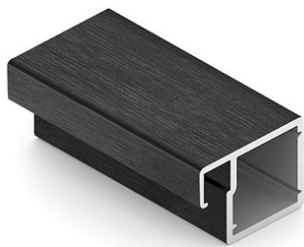

Профиль для фасадов узкий EDGE MAX 708 28,9x21,6x5400, черный крац. DE0708.VP540.VKBAN.CJ

Модификации:

Профиль для фасадов узкий Aristo

Параметры модификаций:

Цвет, Серия

Производитель:

Aristo

Серия:

EDGE MAX 708

Тип:

Профиль

Цвет:

черный крацованный

Длина, мм:

5400

Покрытие:

Дополнительные изображения:

Для сборки вам обязательно понадобится:

Профиль
алюминиевый
для фасадов

Обязательные комплектующие

Код	Название	Цена за единицу
109323	 Уголки соединительные EDGE Max 4 шт. с крепежом DE1013.VS000.VK0PC.CK	842.34 руб.
109324	Петли Space Max скрытого монтажа, к-т 2 шт. с адаптерами, черный Art. DE1011.VS000.VK0PC.CK	6 109.39 руб.