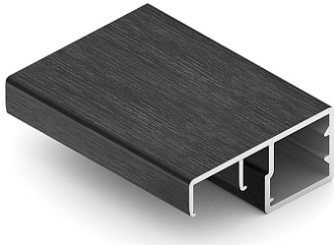

Профиль для фасадов узкий EDGE с ручкой 718 42x18,4x5400 , черный крац. DE0718.VP540.BKBA.N.CJ

Модификации:

Параметры модификаций:

Производитель:

Серия:

Тип:

Цвет:

Длина, мм:

Покрытие:

Количество в упаковке:

Профиль для фасадов узкий Aristo

Цвет, Серия

Aristo

EDGE 718

Профиль

черный крацованный