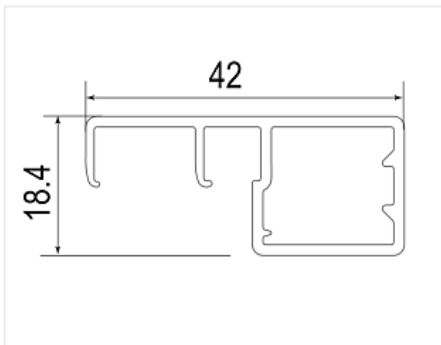

Модификации:

Параметры модификаций:

Производитель:

Серия:

Тип:

Цвет:

Длина, мм:

Покрытие:

Количество в упаковке:

Профиль для фасадов узкий Aristo

Цвет, Серия

Aristo

EDGE 718

Профиль

черный крацованный

5400

браш

1 шт

Код:
131986

Артикул:
DE0718.VP540.BKBA
N.CJ

Под заказ

Ваша цена: Розница

4 650.75 руб./шт

Дополнительные изображения: