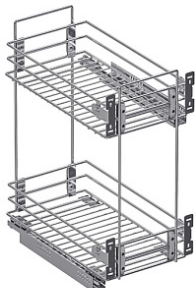

## Бутылочница выкатная на 2 полки 450x360x530мм, модуль 400мм, с нижним креплением, направл. с доводчиком (в комплекте), Hettich, Хром

Ширина фасада, мм:	<b>400</b>
Производитель:	<b>Россия</b>
Тип направляющих:	<b>Скрытого монтажа</b>
Тип:	<b>Бутылочницы</b>
Плавное закрывание:	<b>да</b>
Цвет:	<b>хром</b>
Тип монтажа:	<b>нижнее крепление, диагональное крепление</b>
Крепление фасада:	<b>да</b>
Тип открывания/закрывания:	<b>С доводчиком</b>
Количество в упаковке:	<b>1 шт</b>

#### Бутылочницы Квадро для нижних кухонных шкафов

В базу по ширине: 400 мм

Адаптер для регулировки фасада в комплекте

Перегородки для базы 400 мм в комплект не входят

Комплектуется направляющими Hettich Quadro с доводчиком, полного выдвижения

Нагрузка на направляющие 30 кг

Крепление направляющих: диагональное (рекомендуемое), нижнее

Размер базы (ШхГхВ): 400 x 500 x 720 мм

Размер изделия (ШхГхВ): 366 x 450 x 551 мм

Материал: сталь

Тип выдвижения: полное