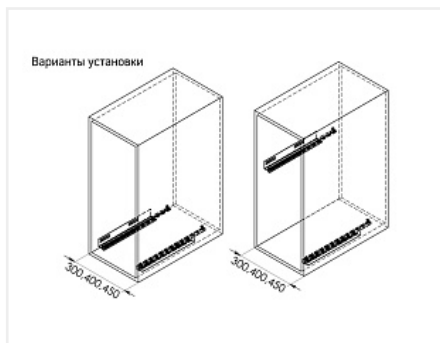

Ширина фасада, мм:	400
Производитель:	Россия
Тип направляющих:	Скрытого монтажа
Тип:	Бутылочницы
Плавное закрывание:	да
Цвет:	хром
Тип монтажа:	нижнее крепление, диагональное крепление
Крепление фасада:	да
Тип открывания/закрывания:	С доводчиком
Количество в упаковке:	1 шт

Код:
190978

Распродажа

Ваша цена: Розница

12 904.65 руб./шт

Дополнительные изображения: