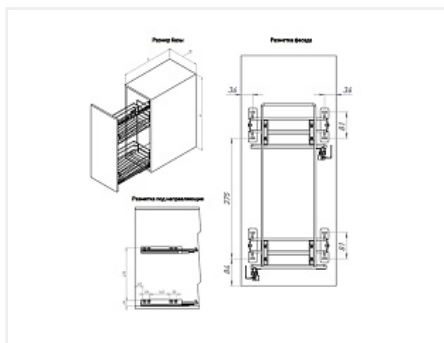

Ширина фасада, мм:	400
Производитель:	Россия
Тип направляющих:	Скрытого монтажа
Тип:	Бутылочницы
Плавное закрывание:	да
Цвет:	хром
Тип монтажа:	нижнее крепление, диагональное крепление
Крепление фасада:	да
Тип открывания/закрывания:	С доводчиком
Количество в упаковке:	1 шт

Код:
190978

Распродажа

Ваша цена: Розница

12 904.65 руб./шт

Дополнительные изображения: