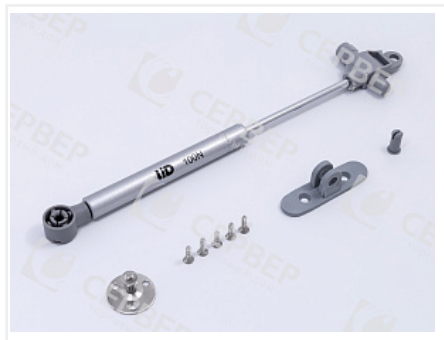

## Газ-лифт 100N с доводчиком, серебристый, LID

Материал двери: **ДСП/МДФ/Дерево**  
 Усилие, N: **100**  
 Тип Газ-лифта: **с доводчиком**  
 Производитель: **LID**  
 Тип открывания: **Вверх**  
 Плавное закрывание: **да**  
 Протестировано на количество циклов откр/закр: **100000**  
 Количество в упаковке: **100 комп.**

Код:  
104595

**Новинка**

Ваша цена: Розница

189.79 руб./комп.

Дополнительные изображения:

Таблица подбора усилия Газ-лифта

Угол открывания	80°				90°				100°			
	300	400	500	600	300	400	500	600	300	400	500	600
Высота фасада, мм												
60N	<2.0	<1.7	<1.4	<1.1	<1.8	<1.5	<1.2	<0.9	<1.6	<1.3	<1.0	<0.7
80N	<2.6	<2.2	<1.7	<1.3	<2.4	<2.0	<1.6	<1.2	<2.1	<1.7	<1.4	<1.1
100N	<3.3	<2.7	<2.2	<1.6	<3.0	<2.5	<2.0	<1.5	<2.6	<2.2	<1.7	<1.3
Усилие, N	Вес фасада, кг											

Для сборки вам обязательно понадобится:

Петли четырехш  
арнирные

Обязательные комплектующие

Код

Название

Цена за единицу

122987

LID

Петля накладная 110\* slide on крепление шурупом, с ответной планкой Н=2, LID

19.84 руб.

---