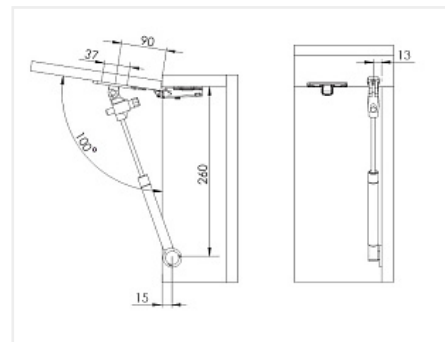

Код:  
104595

**Новинка**

Ваша цена: Розница

189.79 руб./комп.

Дополнительные изображения:

Таблица подбора усилия Газ-лифта

Угол открывания	80°				90°				100°			
	300	400	500	600	300	400	500	600	300	400	500	600
Высота фасада, мм												
60N	<2.0	<1.7	<1.4	<1.1	<1.8	<1.5	<1.2	<0.9	<1.6	<1.3	<1.0	<0.7
80N	<2.6	<2.2	<1.7	<1.3	<2.4	<2.0	<1.6	<1.2	<2.1	<1.7	<1.4	<1.1
100N	<3.3	<2.7	<2.2	<1.6	<3.0	<2.5	<2.0	<1.5	<2.6	<2.2	<1.7	<1.3
Усилие, N	Вес фасада, кг											