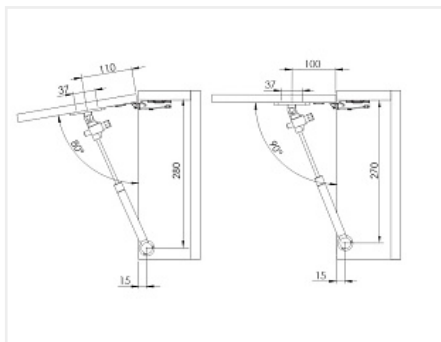

Код:  
104595

**Новинка**

Ваша цена: Розница

189.79 руб./комп.

Дополнительные изображения:

Таблица подбора усилия Газ-лифта

Угол открывания	80°				90°				100°			
	300	400	500	600	300	400	500	600	300	400	500	600
Высота фасада, мм												
60N	<2.0	<1.7	<1.4	<1.1	<1.8	<1.5	<1.2	<0.9	<1.6	<1.3	<1.0	<0.7
80N	<2.6	<2.2	<1.7	<1.3	<2.4	<2.0	<1.6	<1.2	<2.1	<1.7	<1.4	<1.1
100N	<3.3	<2.7	<2.2	<1.6	<3.0	<2.5	<2.0	<1.5	<2.6	<2.2	<1.7	<1.3
Усилие, N	Вес фасада, кг											