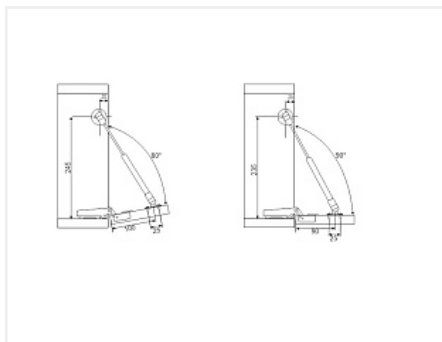

Код:  
104592

**Новинка**

Ваша цена: Розница

123.99 руб./комп.

Дополнительные изображения:

Таблица подбора усилия Газ-лифта

Угол открывания	80°			90°			100°					
	300	400	500	300	400	500	300	400	500	600		
Высота фасада, мм	<2.0	<1.7	<1.4	<1.1	<1.8	<1.5	<1.2	<0.9	<1.6	<1.3	<1.0	<0.7
Усилие, N	<2.6	<2.2	<1.7	<1.3	<2.4	<2.0	<1.6	<1.2	<2.1	<1.7	<1.4	<1.1