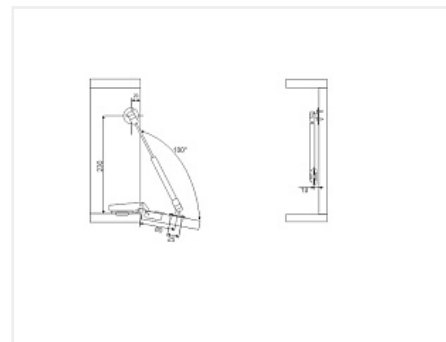

Код:  
104592

**Новинка**

Ваша цена: Розница

123.99 руб./комп.

Дополнительные изображения:

Таблица подбора усилия Газ-лифта

Угол открывания	80°			90°			100°					
	300	400	500	300	400	500	300	400	500	600		
Высота фасада, мм	<2.0	<1.7	<1.4	<1.1	<1.8	<1.5	<1.2	<0.9	<1.6	<1.3	<1.0	<0.7
Усилие, N	<2.6	<2.2	<1.7	<1.3	<2.4	<2.0	<1.6	<1.2	<2.1	<1.7	<1.4	<1.1