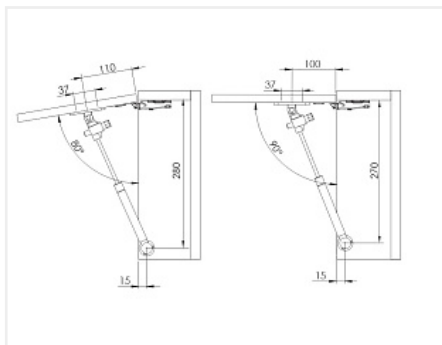

Таблица подбора усилия Газ-лифта

Для сборки вам обязательно понадобится:

Петли четырехш
арнирные