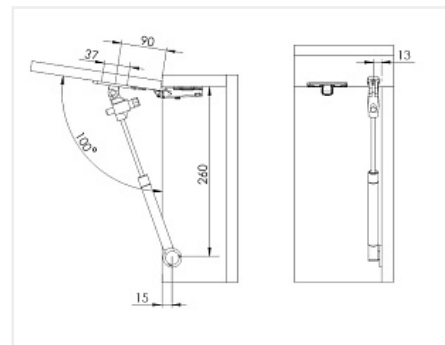

Таблица подбора усилия Газ-лифта

Для сборки вам обязательно понадобится:

Петли четырехш
арнирные