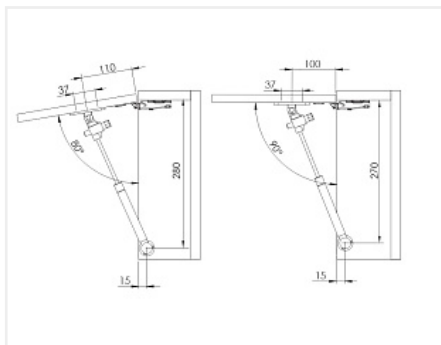

Таблица подбора усилия Газ-лифта

Для сборки вам обязательно понадобится:

Петли четырехш
арнирные