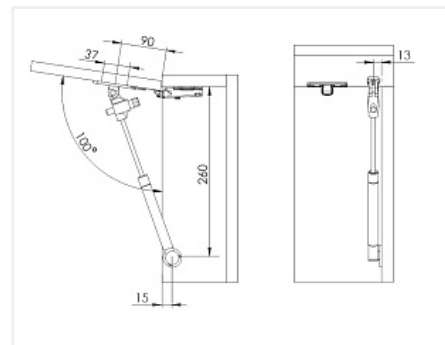

Таблица подбора усилия Газ-лифта

Для сборки вам обязательно понадобится:

Петли четырехш
арнирные