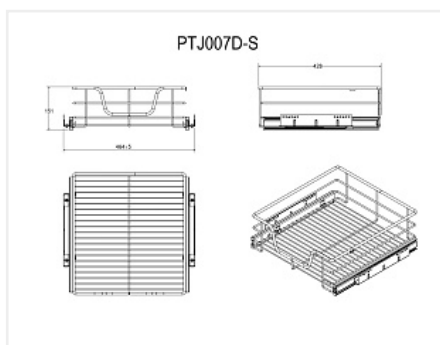

## Корзина выкатная 430x464x140мм, хром, модуль 500мм, без крепления фасада, с направл. плавного закрывания

Ширина фасада, мм:	<b>500</b>
Производитель:	<b>Китай</b>
Тип:	<b>Корзина выкатная</b>
Плавное закрывание:	<b>да</b>
Цвет:	<b>хром</b>
Тип монтажа:	<b>боковое крепление с двух сторон</b>
Крепление фасада:	<b>нет</b>
Количество в упаковке:	<b>2 шт</b>

### Описание

Модуль 400 мм, 430x364x140 мм -код 117108

Модуль 500 мм, 430x464x140 мм - код 117109

Модуль 600 мм, 430x564x140 мм - код 117110