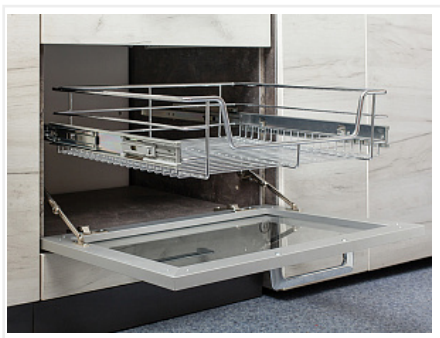

Описание

Модуль 400 мм, 430x364x140 мм -код 117108

Модуль 500 мм, 430x464x140 мм - код 117109

Модуль 600 мм, 430x564x140 мм - код 117110