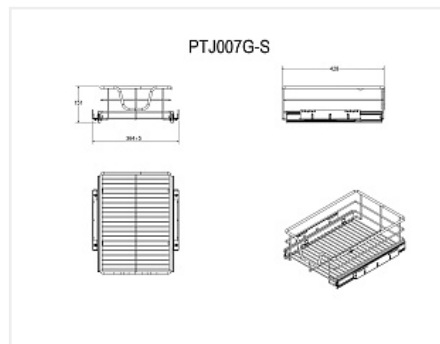

## Корзина выкатная 430x364x140мм, хром, модуль 400мм, без крепления фасада, с направл. плавного закрывания

Ширина фасада, мм:	<b>400</b>
Производитель:	<b>Китай</b>
Тип:	<b>Корзина выкатная</b>
Плавное закрывание:	<b>да</b>
Цвет:	<b>хром</b>
Тип монтажа:	<b>боковое крепление с двух сторон</b>
Крепление фасада:	<b>нет</b>
Количество в упаковке:	<b>2 шт</b>

### Описание

Модуль 400 мм, 430x364x140 мм - код 117108

Модуль 500 мм, 430x464x140 мм - код 117109

Модуль 600 мм, 430x564x140 мм - код 117110