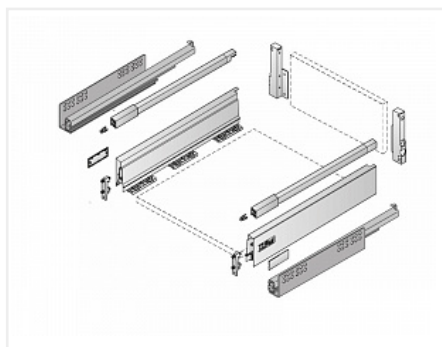

Atira, ящик 144x350 мм., серый, полн. выдв-е, Push to Open. (нагр. 30 кг.)

| | |
|----------------------------|--|
| Производитель: | Hettich |
| Серия: | InnoTech Atira |
| Модель ящика: | стандартный с рейлингом |
| Плавное закрывание: | нет |
| Тип выдвигания: | полное |
| Тип: | Комплект ящика (россыпью) |
| Высота, мм: | 144 |
| Цвет: | серебристый |
| Максимальная нагрузка, кг: | 30 |
| Тип направляющих: | Push to open |
| Модификации: | Комплект ящика Atira SET дубль |
| Параметры модификаций: | Высота, мм, Тип направляющих, Номинальная длина, мм, Цвет |
| Тип боковин: | Традиционные |
| Серия направляющих: | Quadro V6 |
| Номинальная длина, мм: | 350 |

Код:
SET506

Распродажа

Ваша цена: Розница

7 533.82
руб./шт

Дополнительные изображения:

Состав комплекта

| Код | Название | Цена за единицу | Количество |
|--------|--|-----------------|------------|
| 120554 |  Боковина ящика InnoTech Atira, высота 70 мм, длина 350 мм, серебристый, правая, Art.9194395, Hettich | 865.72 руб. | 1 шт |
| 114724 | Соединитель задней стенки ящика InnoTech Atira высотой 144 мм, серый, правый Art. 9007356, Hettich | 422.93 руб. | 1 шт |