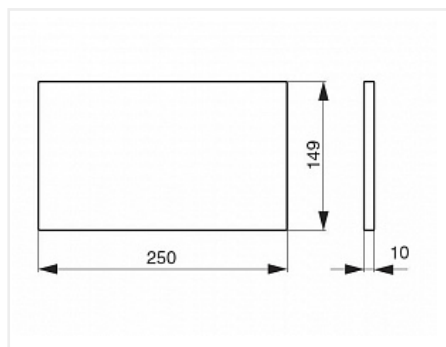

Вставка в полку, 250x149x10мм, отделка дуб

Производитель:

Цвет:

Количество в упаковке:

Россия

дуб

1 шт

Код: 118645 Артикул: 1A.PL01.D

Распродажа

Ваша цена: Розница

893.32 руб./шт

Дополнительные изображения:

Описание

Отделка: Дуб

Габаритные размеры (мм): 250x149x10