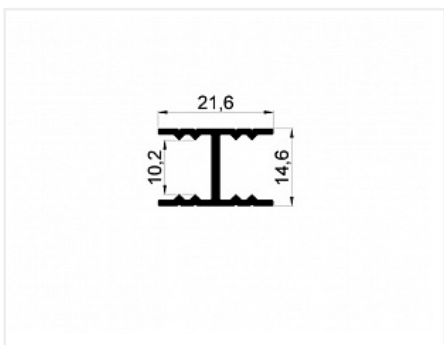

**DS10 Профиль горизонтальный средний серебро 6000 мм, Dorwell**

Модификации:	<b>Горизонтальный средний анод</b>
Параметры модификаций:	<b>Цвет, Длина, мм</b>
Толщина анодировки, мкм:	<b>15</b>
Бренд:	<b>Dorwell</b>
Коллекция:	<b>Стандарт</b>
Серия:	<b>Алюминиевая система</b>
Тип:	<b>Для раздвижных дверей, Для распашных дверей</b>
Цвет:	<b>серебряный</b>
Длина, мм:	<b>6000</b>
Покрытие:	<b>анодирование</b>
Количество в упаковке:	<b>20 шт</b>

Код:  
123150**Склад**

Ваша цена: Розница

1 493.18 руб./шт

Дополнительные изображения:

На концах профиля на расстоянии 50мм +/- 10% находятся контактные пятна!