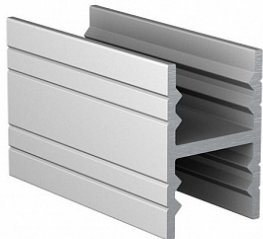

**DS10 Профиль горизонтальный средний серебро 6000 мм, Dorwell**

Модификации:	<b>Горизонтальный средний анод</b>
Параметры модификаций:	<b>Цвет, Длина, мм</b>
Толщина анодировки, мкм:	<b>15</b>
Бренд:	<b>Dorwell</b>
Коллекция:	<b>Стандарт</b>
Серия:	<b>Алюминиевая система</b>
Тип:	<b>Для раздвижных дверей, Для распашных дверей</b>
Цвет:	<b>серебряный</b>
Длина, мм:	<b>6000</b>
Покрытие:	<b>анодирование</b>
Количество в упаковке:	<b>20 шт</b>