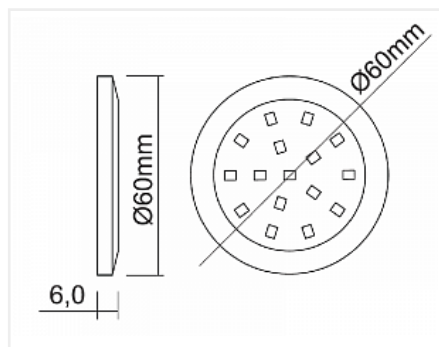

Комплект из 2-х LED светильников Palis-19 кругл. серебро/нейтр.свет/блок/ИК-выкл/сет.шнур

Применение:	Внутреннее освещение
Производитель:	GLS
Серия:	Palis
Тип света:	Светодиодный (LED)
Тип:	Точечный светильник
Количество светильников:	2
Цвет:	серебряный
Тип монтажа:	накладной
Напряжение питания, V / В (Вольт):	220
Оттенок (цветовая температура):	нейтральный 4000K
Включение:	Датчик на препятствии/фасад, Датчик на взмах
Форма:	круглая
Класс защиты IP:	IP20
Количество в упаковке:	1 комп.

Код: 124505	Артикул: 19.143.35.581
Под заказ	
Ваша цена: Розница	
3 829.01 руб./комп.	

Дополнительные изображения:

Описание

Комплект для внутренней подсветки верхних шкафов на базе накладного ультратонкого (6мм) LED светильника Palis-19 с проводом 2,5м и установленным LED коннектором который позволяет легко и надежно выполнить подключение светильника к остальным элементам.

- Полная коммутация осуществляется с помощью LED коннекторов
- Сетевой шнур с вилкой 5м.
- Монтируется светильник на шурупы входящие в комплект

- Мощность одного светильника 1,3Вт
- 16 диодов SMD 2835 дают световой поток одного светильника 110Лм
- Цветовая температура 4000К