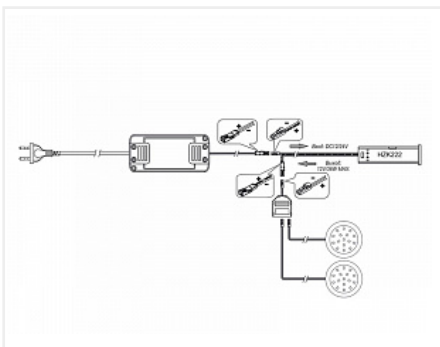

Комплект из 2-х LED светильников Palis-19 кругл. серебро/нейтр.свет/блок/ИК-выкл/сет.шнур

Применение:	Внутреннее освещение
Производитель:	GLS
Серия:	Palis
Тип света:	Светодиодный (LED)
Тип:	Точечный светильник
Количество светильников:	2
Цвет:	серебряный
Тип монтажа:	накладной
Напряжение питания, V / В (Вольт):	220
Оттенок (цветовая температура):	нейтральный 4000K
Включение:	Датчик на препятствии/фасад, Датчик на взмах
Форма:	круглая
Класс защиты IP:	IP20
Количество в упаковке:	1 комп.

Код: 124505	Артикул: 19.143.35.581
Под заказ	
Ваша цена: Розница	
3 829.01 руб./комп.	

Дополнительные изображения:

Описание

Комплект для внутренней подсветки верхних шкафов на базе накладного ультратонкого (6мм) LED светильника Palis-19 с проводом 2,5м и установленным LED коннектором который позволяет легко и надежно выполнить подключение светильника к остальным элементам.

ИК выключатель срабатывает при открывании дверцы шкафчика и отключает свет при ее закрывании. Источник питания, имеет пластиковый корпус, компактные размеры и встроенные защиты от короткого замыкания, перегрузки и перегрева.

- Полная коммутация осуществляется с помощью LED коннекторов
- Сетевой шнур с вилкой 5м.
- Монтируется светильник на шурупы входящие в комплект

- Мощность одного светильника 1,3Вт
- 16 диодов SMD 2835 дают световой поток одного светильника 110Лм
- Цветовая температура 4000К