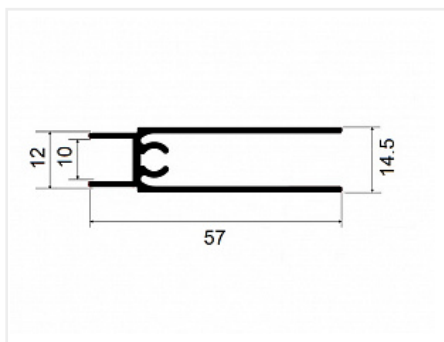

DS10 Профиль горизонтальный нижний серебро 6000 мм, Dorwell

Модификации:	Горизонтальный нижний анод
Параметры модификаций:	Цвет, Длина, мм
Толщина анодировки, мкм:	15
Бренд:	Dorwell
Коллекция:	Стандарт
Серия:	Алюминиевая система
Тип:	Для раздвижных дверей, Для распашных дверей
Цвет:	серебряный
Длина, мм:	6000
Покрытие:	анодирование
Количество в упаковке:	10 шт

Код:
127505

Склад

Ваша цена: Розница

2 998.62 руб./шт

Дополнительные изображения:

На концах профиля на расстоянии 50мм +/- 10% находятся контактные пятна!

Описание

—