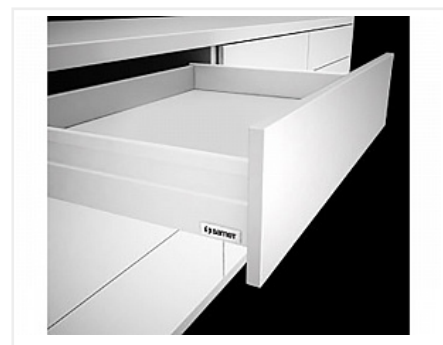

Модификации:	Комплект ящика ALPHABOX
Параметры модификаций:	Цвет, Длина, мм, Тип ящика, Формат упаковки
Формат упаковки:	6 комплектов в коробке
Производитель:	Samet
Серия:	ALPHABOX
Максимальная нагрузка, кг:	40
Тип направляющих:	С доводчиком
Тип боковин:	Традиционные
Модель ящика:	стандартный
Тип:	Комплект ящика (в коробке)
Тип выдвижения:	полное
Плавное закрывание:	да
Цвет:	белый
Высота, мм:	118
Длина, мм:	500
Количество в упаковке:	6 комп.

Код: 196084   Артикул: 12717733860145

Распродажа

Ваша цена: Розница

4 569.79 руб./комп.

Дополнительные изображения: