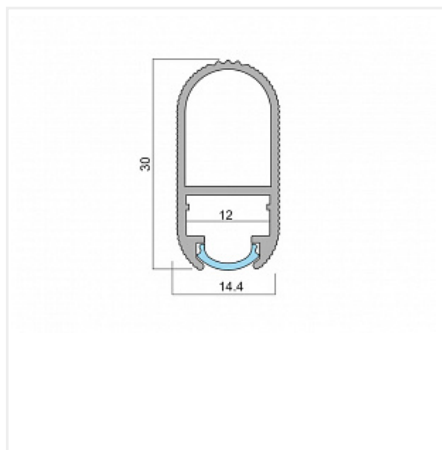

Для сборки вам обязательно понадобится:

Светодиодная лента и аксессуары

Светильники и управление светом

Экран приобретается отдельно

Описание

Штанга гардеробная алюминиевая для светодиодной ленты шириной до 12 мм.

Для подсветки содержимого шкафов

Световой поток направлен вертикально вниз

Материал корпуса: алюминий анодированный.

Экран матовый приобретается отдельно