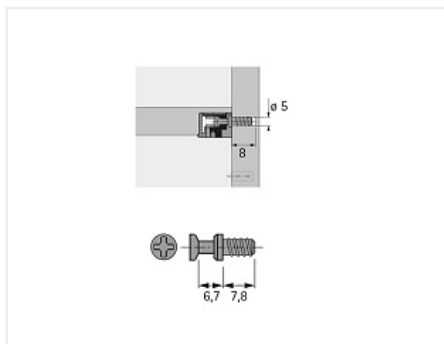

Шток винчиваемый DU 322, d5мм L8, зажимной размер 6,7 мм, оцинкованный Art. 9022370, Hettich

Art.Hettich:	9022370
Производитель:	Hettich
Вид крепежа:	Стяжки-полкодержатели
Тип:	Шток
Материал:	сталь оцинкованная
Шлиц:	крест
Диаметр присадки, мм:	5
Количество в упаковке:	5000 шт

Код:	Артикул:
115282	9022370

Склад

Ваша цена: Розница

25.92 руб./шт

Дополнительные изображения:

Для сборки вам обязательно понадобится:

Крепеж разный

Описание

Саморезный шток DU 322 является ответной частью стяжки полкодержателя VB35 Hettich. Шток вкручивается в заранее подготовленное углубление, а на него опирается вмонтированная в другую деталь стяжка полкодержатель VB35 Hettich.

Обязательные комплектующие

Код	Название	Цена за единицу
114787	Стяжка-полкодержатель VB 35M/16, белая, пластмассовая Art. 9064890, Hettich	21.84 руб.