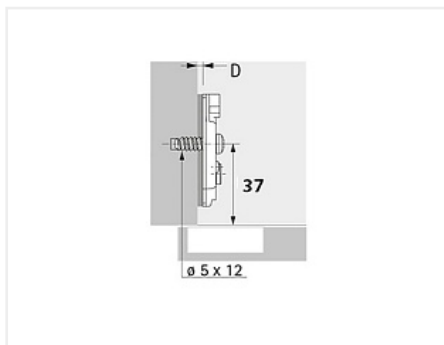

Монтажная планка для петли Sensys H=1,5, регулировка эксцентриком, в комплекте с 2 евровинтами, черный обсидиан Art. 9091804, Hettich

Высота планки:	1.5
Эксц. рег-ка высоты на планке:	да
Art.Hettich:	9091804
Производитель:	Hettich
Серия:	Sensys
Цвет:	черный обсидиан
Количество в упаковке:	50 шт

Код:	Артикул:
124591	9091804

Склад

Ваша цена: Розница

134.88 руб./шт

Дополнительные изображения:

Описание

Цвет черный обсидиан для мебели самого актуального дизайна и стиля

Межосевое расстояние 32мм

Эксцентриковая регулировка фасада по высоте ± 2 мм

Предустановлены крепежные евровинты для отверстий $\text{Ø } 5 \times 12$ мм

Материал: сталь никелированная в цвете черный обсидиан