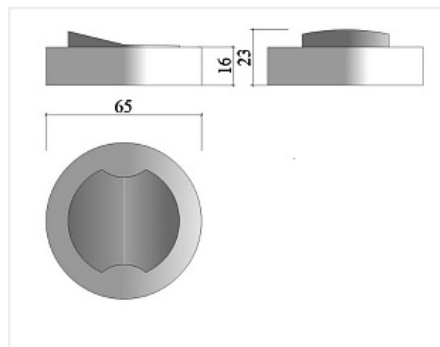

Для сборки вам обязательно понадобится:

Светильники и управление светом

Описание

Компактный накладной выключатель. Не требует врезки.

Длина шнура 0,2м

Максимальное напряжение (В) 250 V

Максимальный ток 2.5 A

Цвет серый/черный

Обязательные комплектующие