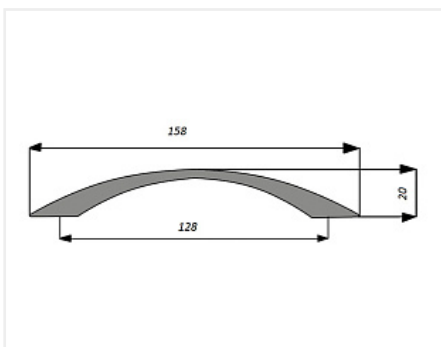

Ручка мебельная, скоба RS037MC 128 мм, Китай, матовый хром

Модификации:	скоба RS037
Параметры модификаций:	Цвет
Общий цвет:	серый
Производитель:	Китай
Серия:	Модерн
Материал:	ZnAl (цинковый сплав)
Модель:	Скоба
Межцентровое расстояние, мм:	128
Цвет:	матовый хром
Количество в упаковке:	300 комп.

Код:
113929**Склад**

Ваша цена: Розница

195.82 руб./комп.

Дополнительные изображения:

Для сборки вам обязательно понадобится:

Ручки
мебельные

Описание

Длина 165 мм.

Присадка 128 мм.

Высота 20 мм.

Вес: 90 гр

Материал: металл

Обязательные комплектующие

Код		Название	Цена за единицу
181435		Ручка мебельная, кнопка шарообразная 6041-03, Китай, металл, матовый хром	317.46 руб.
181107		Ручка мебельная, кнопка 5033-03, Китай, металл, матовый хром	196.04 руб.
181437		Ручка мебельная, кнопка 6045-03, Китай, металл, матовый хром	121.04 руб.

Сопутствующие товары

Код		Название	Цена за единицу
119227		Винт с полукруглой головкой M4x20 DIN967	1.78 руб.
110676		Винт с полукруглой головкой M4x25 DIN967	1.56 руб.
103179		Винт с полукруглой головкой M4x30 DIN967	2.78 руб.
119431		Винт с полукруглой головкой M4x20-45 универсальный DIN967	3.48 руб.
142147		Шайба пластмассовая под M4, белый (1000 шт)	214.64 руб.
142146		Шайба пластмассовая под M4, прозрачный (1000 шт)	216.09 руб.