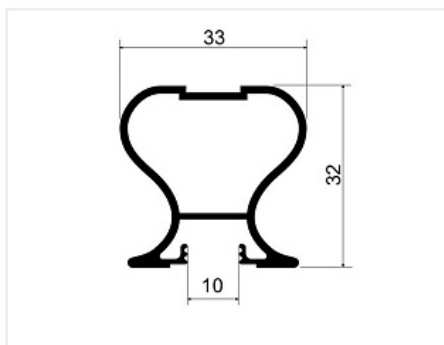

## DS11R Ручка-профиль симметричная шампань 5400 мм, Dorwell

Форма ручки:	<b>Симметричная Classic</b>
Модификации:	<b>Ручка-профиль симметричная анод</b>
Параметры модификаций:	<b>Длина, мм, Цвет</b>
Толщина анодировки, мкм:	<b>15</b>
Коллекция:	<b>Стандарт</b>
Серия:	<b>Алюминиевая система</b>
Тип:	<b>Для раздвижных дверей</b>
Цвет:	<b>шампань</b>
Длина, мм:	<b>2700</b>
Покрытие:	<b>анодирование</b>
Количество в упаковке:	<b>10 шт</b>

Код:  
105050

**Новинка**

Ваша цена: Розница

2 801.88 руб./шт

Дополнительные изображения:

Для сборки вам обязательно понадобится:

Система для шкафов-купе алюминиевая

На концах профиля на расстоянии 50мм +/- 10% находятся контактные пятна!