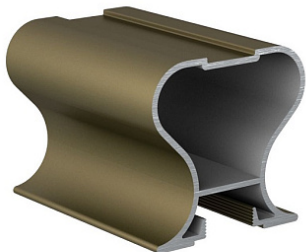

## DS11R Ручка-профиль симметричная шампань 5400 мм, Dorwell

Форма ручки:	<b>Симметричная Classic</b>
Модификации:	<b>Ручка-профиль симметричная анод</b>
Параметры модификаций:	<b>Длина, мм, Цвет</b>
Толщина анодировки, мкм:	<b>15</b>
Коллекция:	<b>Стандарт</b>
Серия:	<b>Алюминиевая система</b>
Тип:	<b>Для раздвижных дверей</b>
Цвет:	<b>шампань</b>
Длина, мм:	<b>2700</b>
Покрытие:	<b>анодирование</b>
Количество в упаковке:	<b>10 шт</b>

Код:  
105050

**Новинка**

Ваша цена: Розница

2 801.88 руб./шт

Дополнительные изображения:

Для сборки вам обязательно понадобится:

Система для шкафов-купе алюминиевая

На концах профиля на расстоянии 50мм +/- 10% находятся контактные пятна!

Обязательные комплектующие

Код	Изображение	Название	Цена за единицу
111338		Комплект роликов для симметричной алюминиевой системы	126.90 руб.
105042		DS11R Профиль горизонтальный нижний шампань 6000 мм, Dorwell	3 219.02 руб.
105037		DS11R Направляющая нижняя шампань 3000 мм, Dorwell	937.33 руб.
105036		DS11R Направляющая верхняя шампань 6000 мм, Dorwell	3 898.68 руб.
105039		DS11R Профиль горизонтальный верхний шампань 3000 мм, Dorwell	795.42 руб.
105040		DS11R Профиль горизонтальный верхний шампань 6000 мм, Dorwell	1 590.84 руб.
105041		DS11R Профиль горизонтальный нижний шампань 3000 мм, Dorwell	1 609.51 руб.
105035		DS11R Направляющая верхняя шампань 3000 мм, Dorwell	1 949.34 руб.
105038		DS11R Направляющая нижняя шампань 6000 мм, Dorwell	1 874.65 руб.
110987		Стопор нижнего ролика, сталь	11.49 руб.