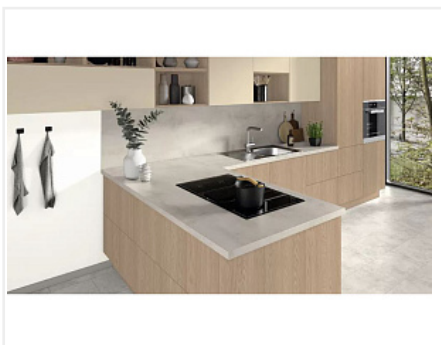

Для сборки вам обязательно понадобится:

Кромка ABS
Egger

Обязательные комплектующие

Код		Название	Цена за единицу
20061271		Кромка ABS, 2x35 мм, без клея, H1362 ST12 Дуб Барония светлый, EGGER	106.50 руб.
20061276		Кромка ABS, 0,8x19 мм, без клея, H1362 ST12 Дуб Барония светлый, EGGER	31.20 руб.